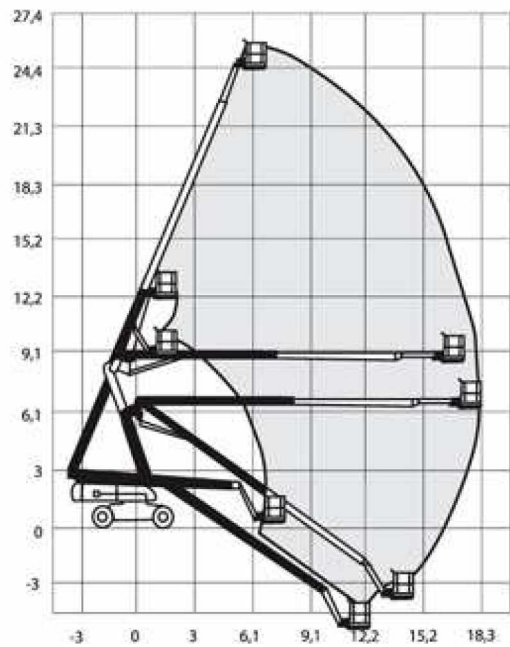

WE MOVE YOUR BUSINESS

GENIE Z-80/60

DIESEL: 26 m. altura trabajo

Características

Altura de trabajo (m)	26,20
Alcance horizontal (m)	18,30
Medidas plataforma (m)	0,9x1,1x2,4
Capacidad de carga (kg)	227
Peso (kg)	16284
Tracción	4x4

Dimensiones

Dimensiones (m):

A=3,00/B=2,49/C=11,27/D=10,27

Curva de trabajo

Z-80/60

pondus.pt

MORADA

Rua São Bartolomeu, Lota 4, 4783 - 558
Setúbal - Guimarães
Portugal