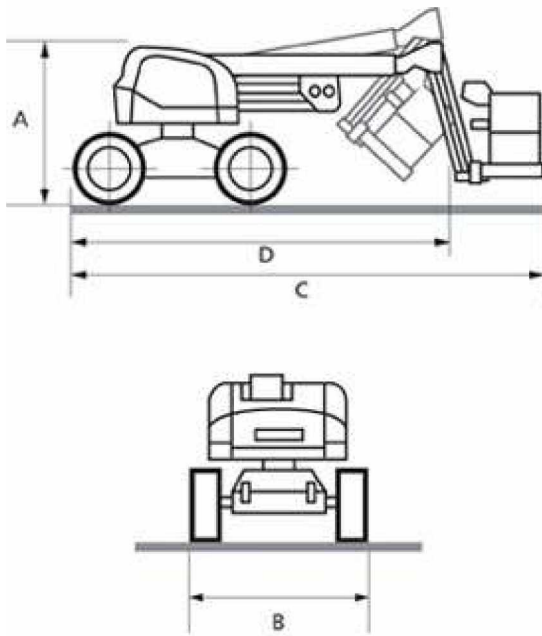

WE MOVE YOUR BUSINESS

GENIE Z-80/60

DIESEL: 26 m. altura trabajo

Características

Altura de trabajo (m)	26,20
Alcance horizontal (m)	18,30
Medidas plataforma (m)	0,9x1,1x2,4
Capacidad de carga (kg)	227
Peso (kg)	16284
Tracción	4x4

Dimensiones

Dimensiones (m):

A=3,00/B=2,49/C=11,27/D=10,27

Curva de trabajo

Z-80/60

pondus.pt

MORADA

Rua São Bartolomeu, Lota 4, 4783 - 558
Setúbal - Guimarães
Portugal