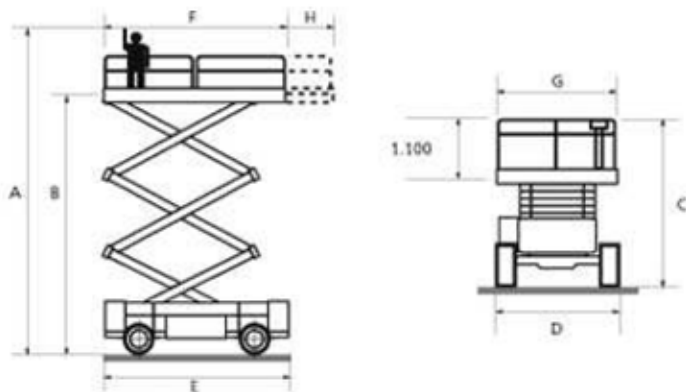

# JLG SL153-12

ELECTRICAS: 17 m. altura trabajo

## Características

Capacidad de carga (kg)	500
Peso (kg)	7600

## Dimensiones

### Dimensiones (m):

A=17,30/B=15,30/C=3,26/D=1,20/E=4,12/FxG=3,91x1,16/H=1,50-E

**pondus.pt**

**MORADA**

Rua São Bernardino, Lote 8, 8762-126  
Severdo - Guimarães  
Portugal

**EMAIL**

[info@pondus.pt](mailto:info@pondus.pt)