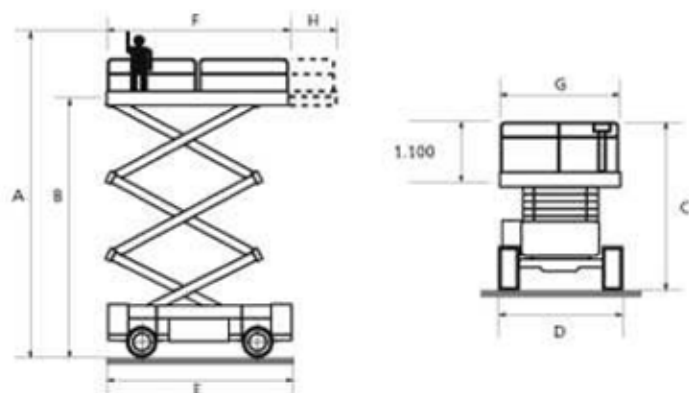

JLG SL180-12

ELECTRICAS: 20 m. altura trabajo

Características

Capacidad de carga (kg)	500
Peso (kg)	7800

Dimensiones

Dimensiones (m):

A=20,00/B=18,00/C=3,45/D=1,20/E=4,12/FxG=3,91x1,16/H=1,49-E

pondus.pt