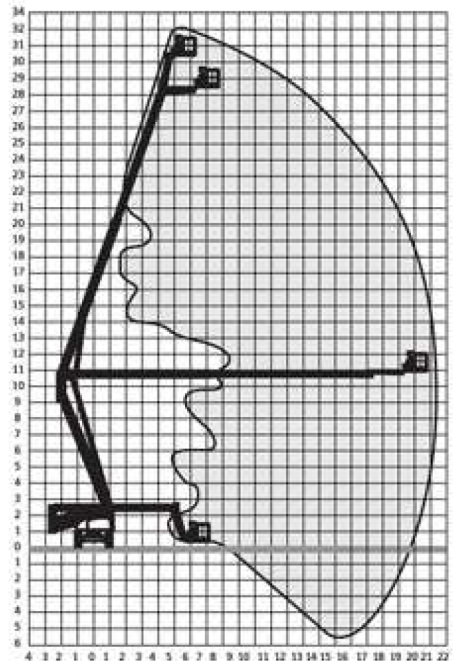

WE MOVE YOUR BUSINESS

HAULOTTE HA32PX

DIESEL: 32 m. altura trabajo

Características

Altura de trabajo (m)	32,00
Alcance horizontal (m)	21,30
Medidas plataforma (m)	0,8x1,1x2,4
Capacidad de carga (kg)	250
Peso (kg)	20900
Tracción	4x4

Dimensiones

Dimensiones (m):

A=2,80/B=2,50/C=11,20/D=8,90

Curva de trabajo

HA32PX

pondus.pt

MORADA

Rua São Bartolomeu, Lote 4, 4765 - 556
Serzedelo - Guimarães
Portugal