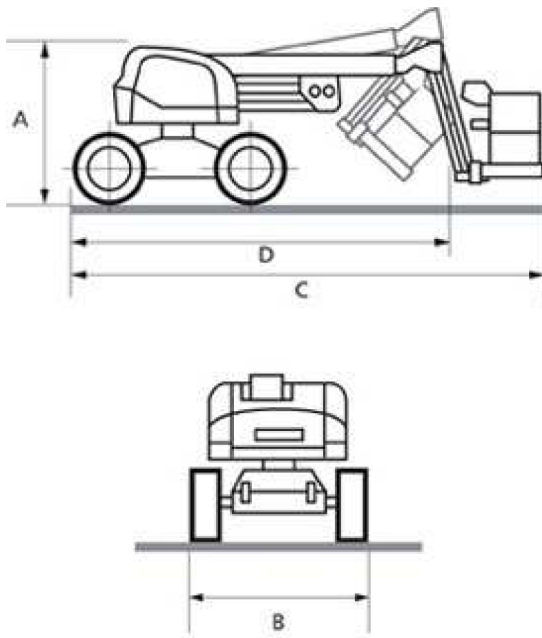

WE MOVE YOUR BUSINESS

HAULOTTE HA32PX

DIESEL: 32 m. altura trabajo

Características

Altura de trabajo (m)	32,00
Alcance horizontal (m)	21,30
Medidas plataforma (m)	0,8x1,1x2,4
Capacidad de carga (kg)	250
Peso (kg)	20900
Tracción	4x4

Dimensiones

Dimensiones (m):

A=2,80/B=2,50/C=11,20/D=8,90

Curva de trabajo

HA32PX

pondus.pt

MORADA

Rua São Bartolomeu, Lote 4, 4765 - 556
Serzedelo - Guimarães
Portugal