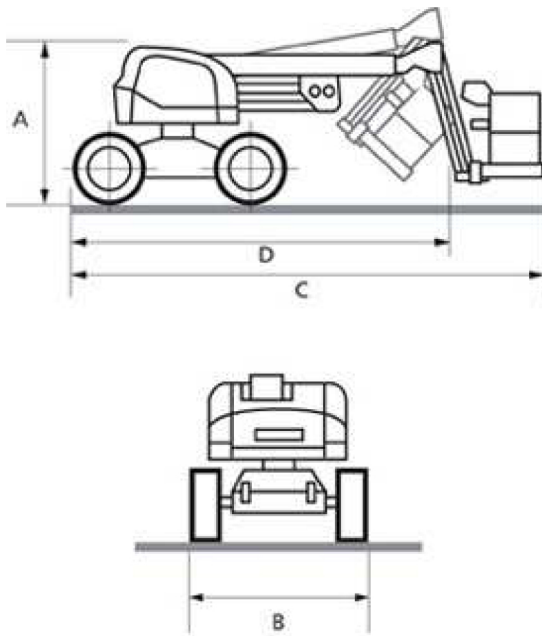

WE MOVE YOUR BUSINESS

JLG 1250AJP

DIESEL: 40 m. altura trabajo

Características

Altura de trabajo (m)	40,00
Alcance horizontal (m)	19,25
Medidas plataforma (m)	0,9x1,1x2,4
Capacidad de carga (kg)	230(*) con restricción 450
Peso (kg)	19958
Tracción	4x4

Dimensiones

Dimensiones (m):

A=3,05/B=2,49/C=11,46/d=11,46

Curva de trabajo

pondus.pt

MORADA

Rua São Bartolomeu, Lote 4, 4765 - 556
Serzedelo - Guimarães
Portugal

EMAIL