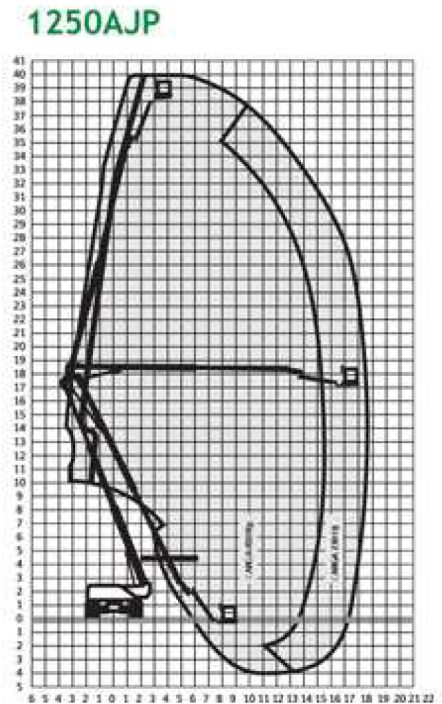

WE MOVE YOUR BUSINESS

JLG 1250AJP

DIESEL: 40 m. altura trabajo

Características

Altura de trabajo (m)	40,00
Alcance horizontal (m)	19,25
Medidas plataforma (m)	0,9x1,1x2,4
Capacidad de carga (kg)	230(*) con restricción 450
Peso (kg)	19958
Tracción	4x4

Dimensiones

Dimensiones (m):

A=3,05/B=2,49/C=11,46/d=11,46

Curva de trabajo

pondus.pt

MORADA

Rua São Bartolomeu, Lote 4, 4765 - 556
Serzedelo - Guimarães
Portugal

EMAIL