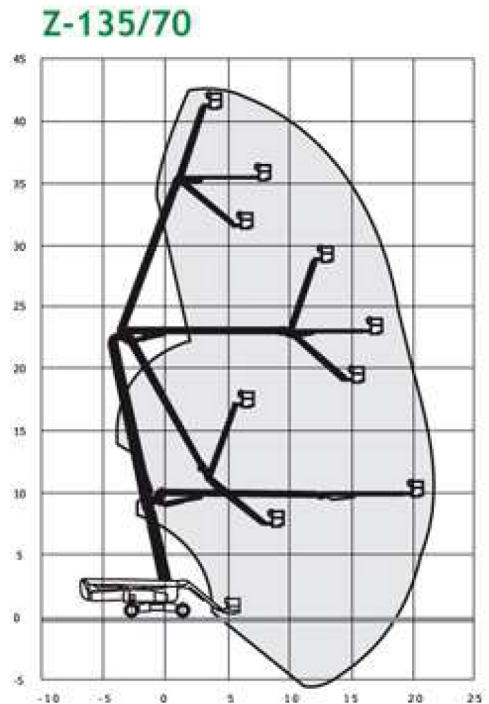

WE MOVE YOUR BUSINESS

GENIE Z-135/70

DIESEL: 43 m. altura trabajo

Características

Altura de trabajo (m)	42,95
Alcance horizontal (m)	21,30
Medidas plataforma (m)	0,8x1,1x1,8
Capacidad de carga (kg)	272
Peso (kg)	20366
Tracción	4x4

Dimensiones

Dimensiones (m):

A=3,07/B=2,46/C=12,43/D=12,43

Curva de trabajo

pondus.pt

MORADA

Rua São Bartolomeu, Lote 4, 4765 - 556
Serzedelo - Guimarães
Portugal

EMAIL