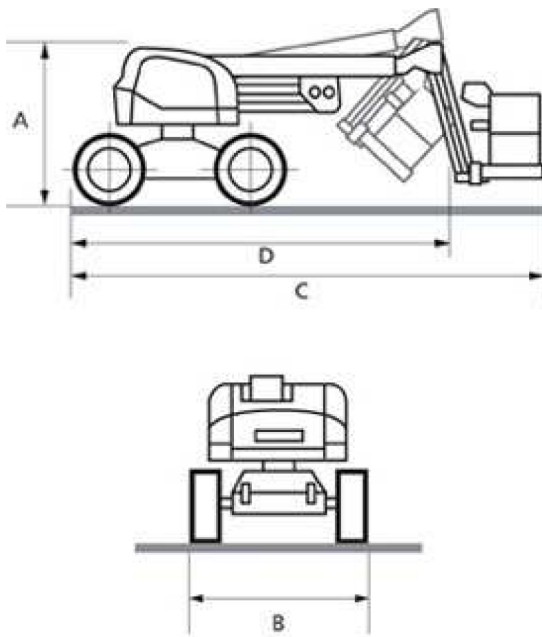

WE MOVE YOUR BUSINESS

GENIE Z-135/70

DIESEL: 43 m. altura trabajo

Características

Altura de trabajo (m)	42,95
Alcance horizontal (m)	21,30
Medidas plataforma (m)	0,8x1,1x1,8
Capacidad de carga (kg)	272
Peso (kg)	20366
Tracción	4x4

Dimensiones

Dimensiones (m):

A=3,07/B=2,46/C=12,43/D=12,43

Curva de trabajo

pondus.pt

MORADA

Rua São Bartolomeu, Lote 4, 4765 - 556
Serzedelo - Guimarães
Portugal

EMAIL