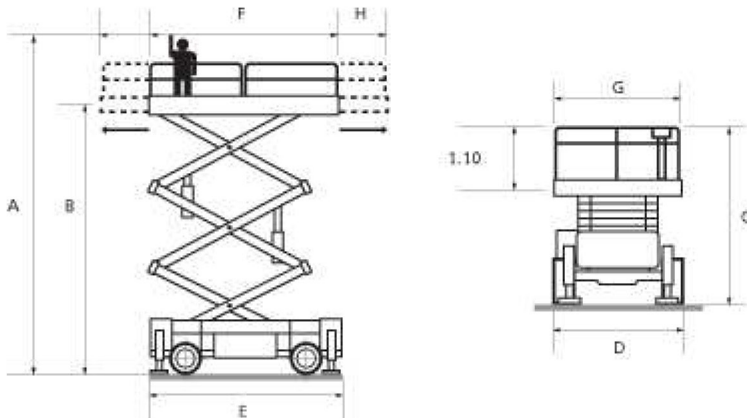

# HAULOTTE H15SX

DIESEL: 15 m. altura trabajo

## Características

Capacidad de carga (kg)	700
Peso (kg)	6180
Tracción	4x4

## Dimensiones

### Dimensiones (m):

A=15,00/B=13,00/C=2,77/D=2,25/E=4,12/FxG=3,92x1,80/H=1,00-DE

[pondus.pt](http://pondus.pt)

**MORADA**

Rua São Bartolomeu, Lote 4, 4765 - 556  
Serzedelo - Guimarães  
Portugal

**EMAIL**