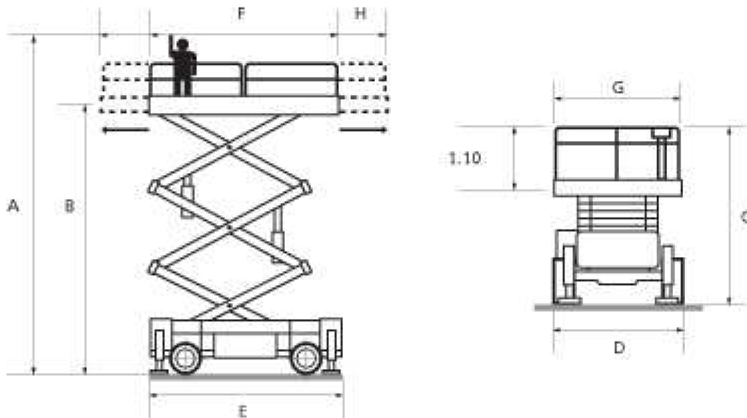

WE MOVE YOUR BUSINESS

JLG 203-24

DIESEL: 22 m. altura trabajo

Características

Capacidad de carga (kg)	750
Peso (kg)	11400
Tracción	4x4

Dimensiones

Dimensiones (m):

A=22,30/B=20,30/C=3,76/D=2,40/E=4,80/FxG=4,35x2,30/H=2,85-E