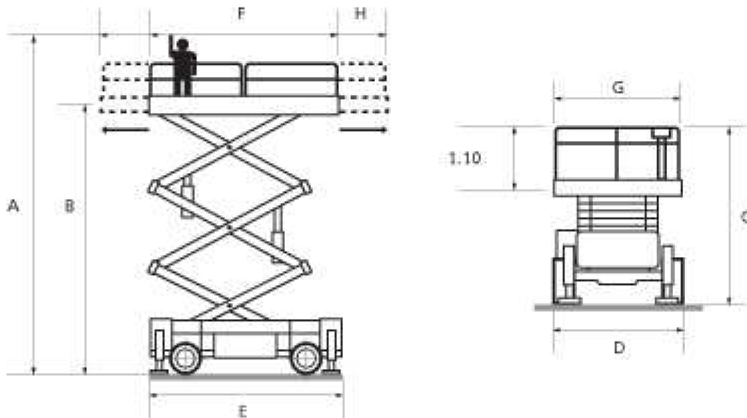

WE MOVE YOUR BUSINESS

JLG SL 210-25 D4WDS

DIESEL: 23 m. altura trabajo

Características

Capacidad de carga (kg)	1000
Peso (kg)	15500
Tracción	4x4

Dimensiones

Dimensiones (m):

A=23,00/B=21,00/C=3,95/D=2,51/E=5,77/FxG=5,40x2,45/H=2,40-E