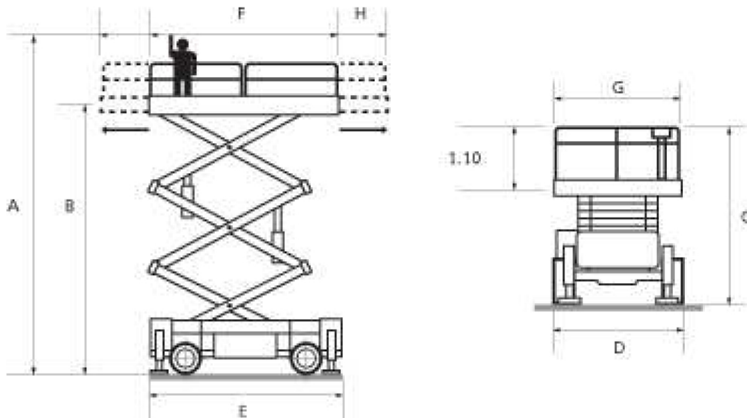

WE MOVE YOUR BUSINESS

JLG SL245-25D

DIESEL: 26 m. altura trabajo

Características

| | |
|-------------------------|-------|
| Capacidad de carga (kg) | 750 |
| Peso (kg) | 16300 |
| Tracción | 4x4 |

Dimensiones

Dimensiones (m):

A=26,50/B=24,50/C=4,26/D=2,50/E=5,74/FxG=5,35x2,50/H=2,20-E

pondus.pt

MORADA

Rua São Bartolomeu, Lote 4, 4765 - 556
Serzedelo - Guimarães
Portugal

EMAIL

info@pondus.pt

TELEFONES