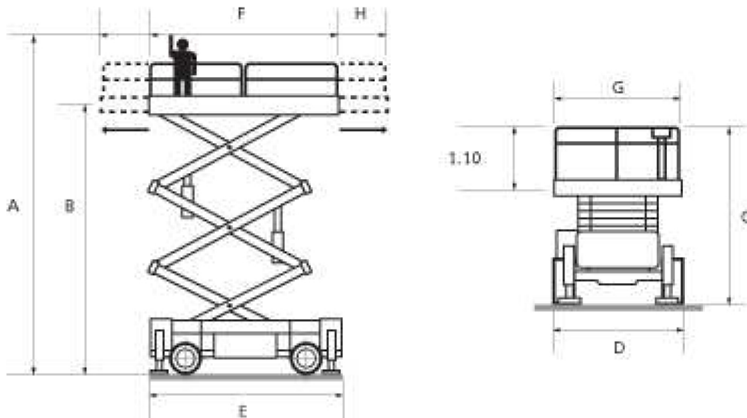

WE MOVE YOUR BUSINESS

JLG SL 260-25 D4WDS

DIESEL: 28 m. altura trabajo

Características

Capacidad de carga (kg)	1000
Peso (kg)	24700
Tracción	4x4

Dimensiones

Dimensiones (m):

A=28,00/B=26,00/C=4,20/D=2,50/E=6,88/FxG=6,50x2,50/H=3,10-E