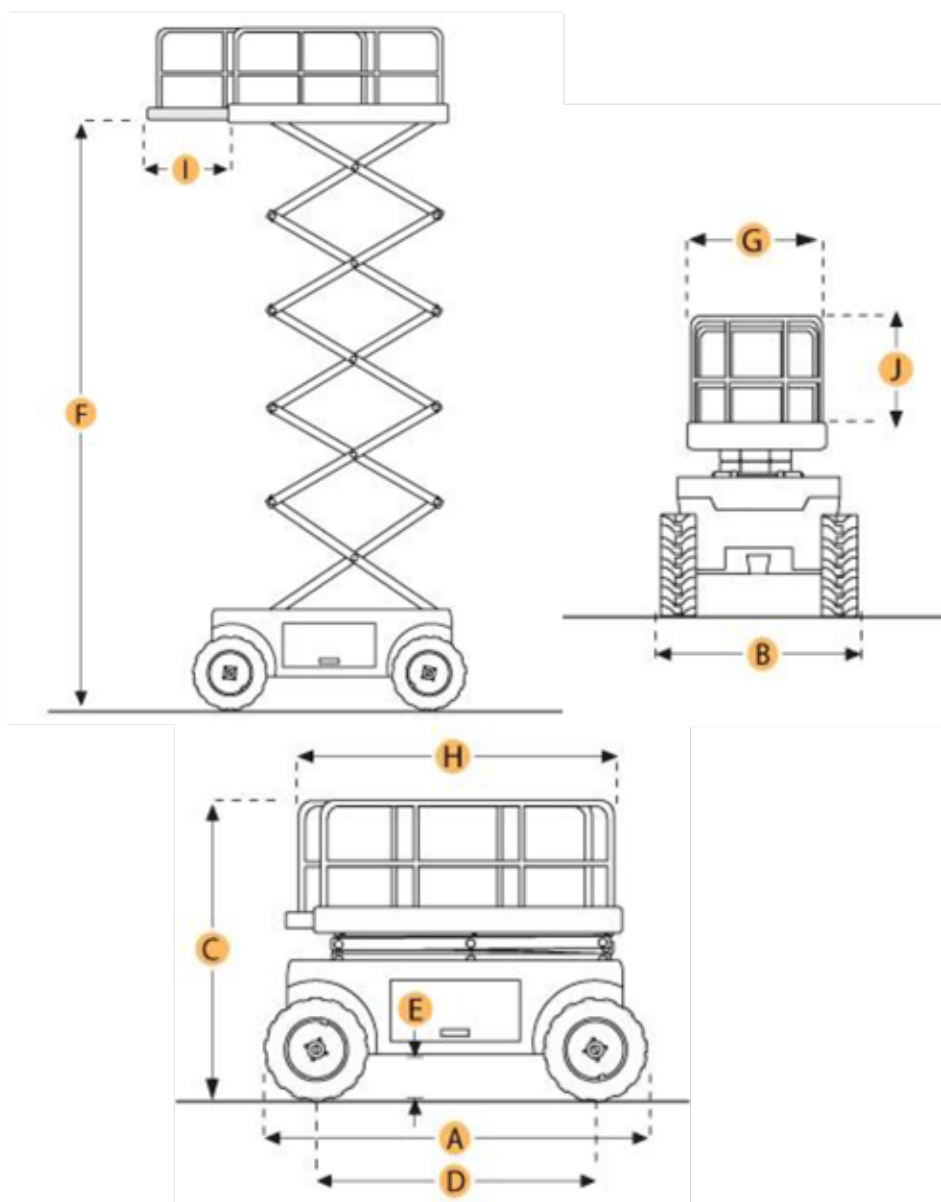

## Tesoura Diesel 17 m – JLG 500 RTS

<b>JLG 500 RTS</b>			
Altura de trabalho	17,00 m	Peso da máquina	7.802 kg
Altura da plataforma - F	15,24 m	Tempo (subida/descida)	50/70 seg
Carga máxima	1.134 kg	Velocidade (2WD / 4WD)	5,6 / 4,5 km/h
Dimensões do cesto - G X H	1,8 x 4,27 m	Pendente máxima (2WD / 4WD)	35% / 45%
Extensão do cesto - I	1,23 m	Raio viragem ext. (2WS / 4WS)	7,42 / 3,43 m
Carga na extensão	165 kg	Tracção	4 x 2 / 4 x 4
Largura Total - B	2,31 m	Motor Diesel	40 cv
Altura - C	2,45 m	Depósito Gasóleo	56,8 L
Comprimento Total - A	4,70 m	Estabilizadores Hidráulicos	Sim